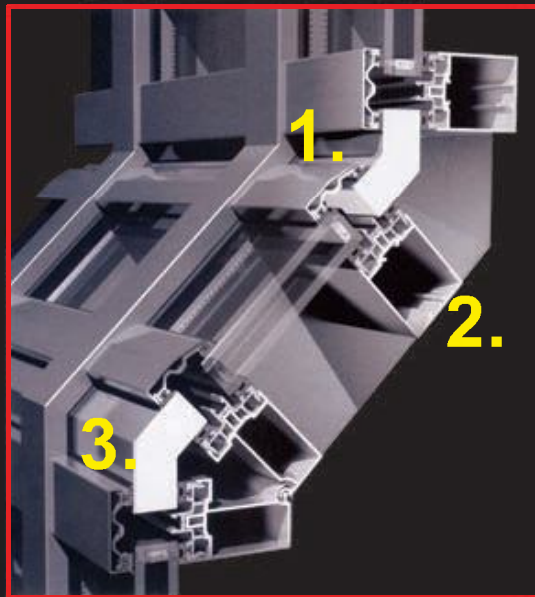

Zimske bašte

sunce tokom
čitave godine

Za udobnost življenja, proširenje stambenog prostora te sjaj sunca tokom čitave godine... idealno je rješenje zimska bašta. Zimska bašta mora biti napravljena od adekvatnih profila, jer jedino se tako prevazilaze problemi vode i dugovječnosti.