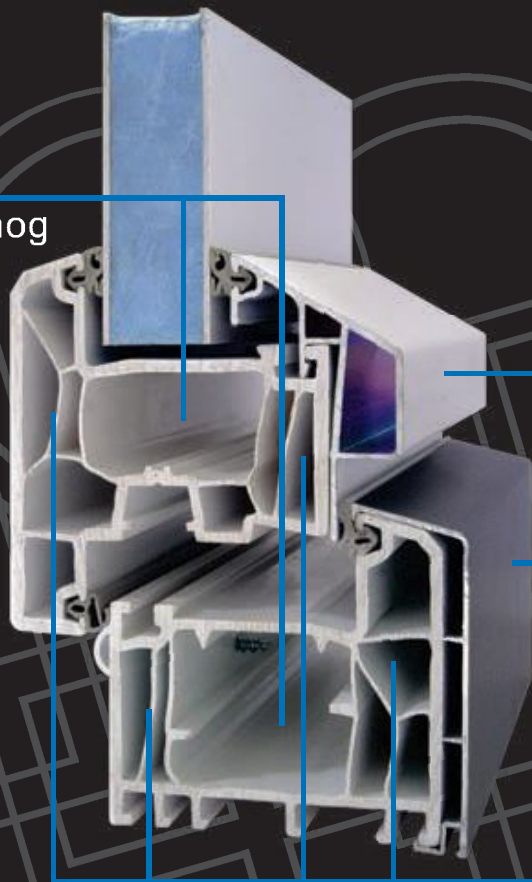

Zahvaljujući posebnoj tehnici spajanja aluminij kod AluFusion sistema ne preuzima samo vizuelnu, već i statičku funkciju. Dizajn velikih površina, aluminijska optika i raznovrsnost boja stvaraju prostor za individualnu kreativnost. Jedna trajno ispravna odluka.

AluFusion

PVC

Profil bez metalnog ojačanja

Izolacija

Termička i zvučna izolacija

- Dizajn ravnih i oblih površina kod aluminija
- Mogućnost prozorskih fasada
- Veliki elementi bez metalnog ojačanja u PVC profilu
- Izvrsna termička i zvučna izolacija
- Realizacija velikih prozorskih elemenata od sprata do sprata
- Balkonska vrata od 2,5 m visine (takođe u boji)
- Do 3,5 m visoki elementi bez povezivanja, takođe kod elemenata u boji